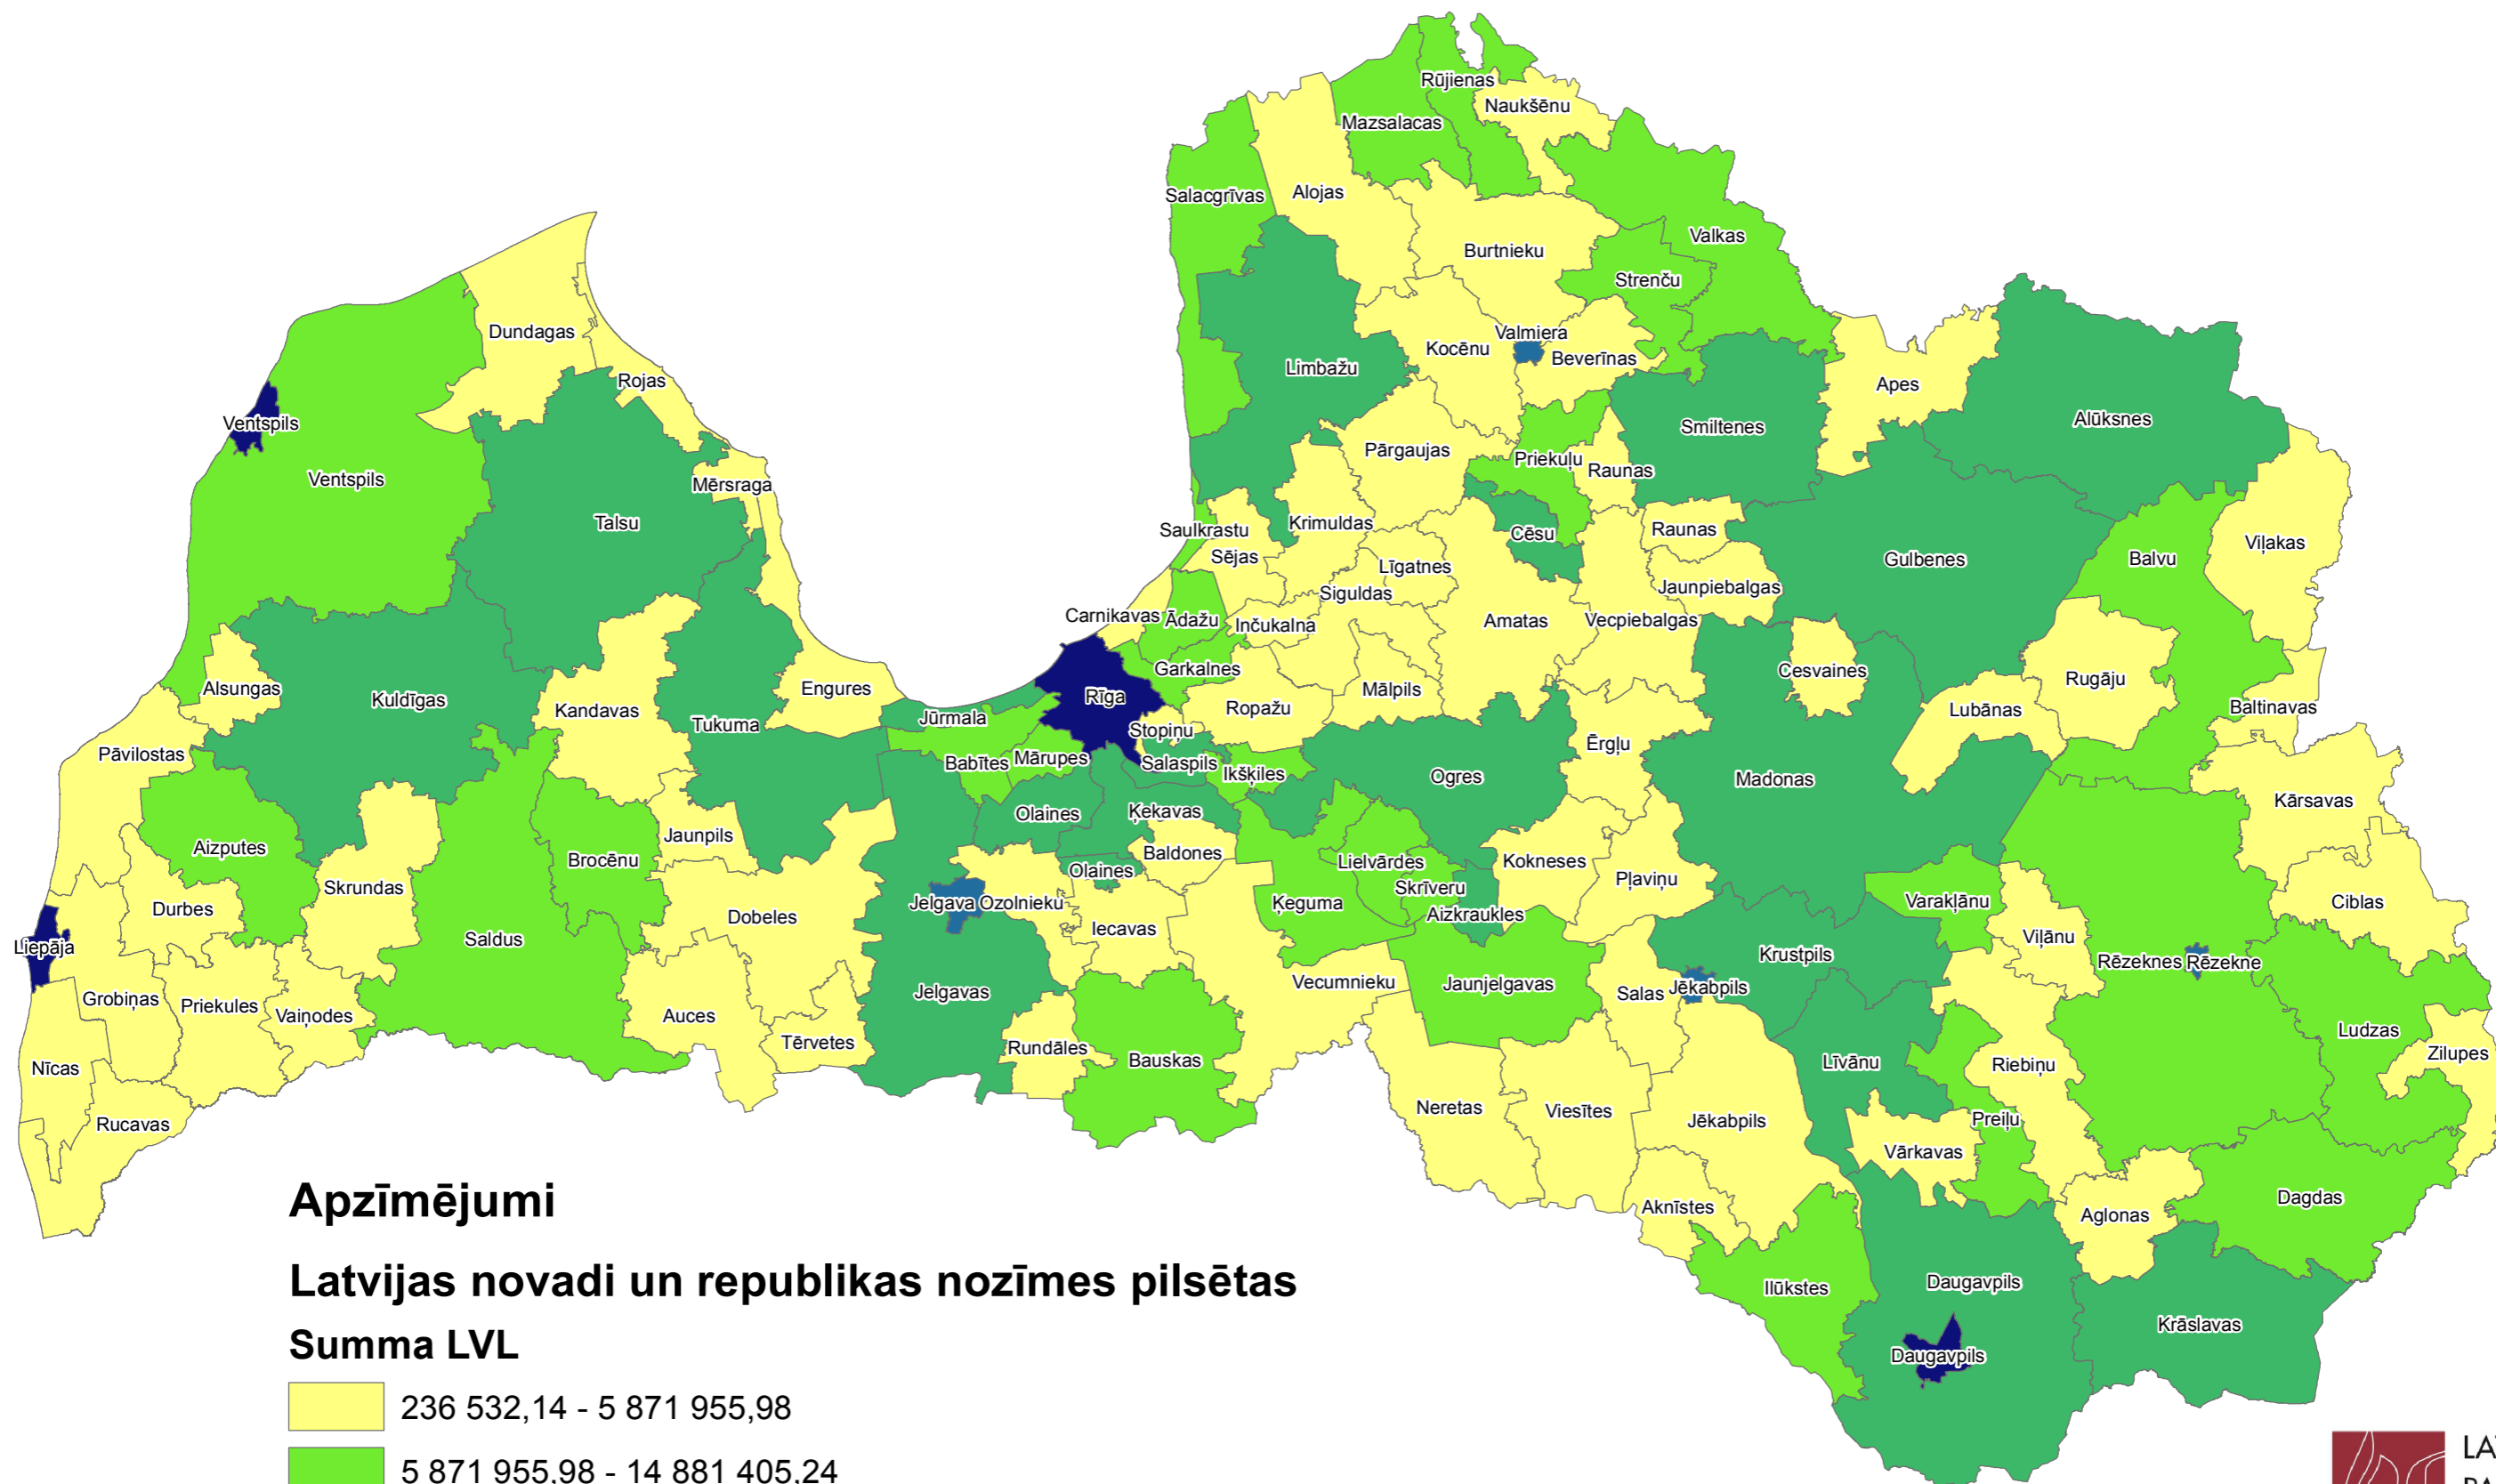

Kopā neatmaksājamā palīdzība t.sk. ES fondi 1995-2013. gadam

Apzīmējumi

Latvijas novadi un republikas nozīmes pilsētas

Summa LVL

	236 532,14 - 5 871 955,98
	5 871 955,98 - 14 881 405,24
	14 881 405,24 - 36 162 941,83
	36 162 941,83 - 81 060 998,19
	81 060 998,19 - 182 776 129,57